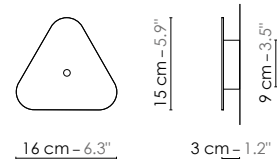

Wall plate

DESIGNHEURE

LIGHTING

ÉDITION — FRANCE

www.designheure.com
contact@designheure.com
Tel : 33 (0)4 67 53 99 63

La collection " Nuage " est un concept élégant et ingénieux d'éclairage nomade. Sa légèreté et son adaptabilité en font le best-seller des collections Designheure. Simplicité et pureté des lignes de cette collection intemporelle et universelle. L'abat-jour de forme triangulaire produit une lumière bien particulière, découpant l'espace de façon architecturale. Sa ligne élégante apparentée à la proue d'un bateau est rehaussée par le cordon textile. L'offre sur mesure de cette collection permet de créer des projets uniques."

" Nuage " is a stylishly designed and cleverly made lighting system. Its lightness and adaptability has made it Designheure's bestselling collection.

Chosen for its simplicity and pure lines, this timeless collection takes its inspiration from the prow of a ship. The triangular shade produces a unique light, cutting through space as a boat does through the sea. Elegant lines, enhanced by the textile cord, make Nuage a favorite in both residential and commercial spaces.

Model	Applique suspendue/Pendant wall lamp Petit Nuage	
Reference	Aspn	
Collection	Nuage	
Design	2010	
Designer	Hervé Langlais	
Environnement	Intérieur/Interior	
Dimensions	Hauteur plafond/Ceiling height : Dim. totales/Total dim. : Abat-jour/Lampshade : Plaque triangulaire/Triangular plate : Boîtier électrique/Electrical power supply : Fil textile/Textile cord : Câble acier/Steel cable :	Néant/None Dimensions réglables/Adjustable dimensions L. 24 x l. 24 x H. 16 cm L. 15 x l. 16 cm Ø 9 x H. 3 cm 0,6 m 2 m
Electricity	Tension : Douille/Socket : Ampoule/Bulb : Type d'ampoule/Type of bulb :	220-240 V 50/60 Hz 100-127 V 50/60 Hz E14 1 X Max 60 W - Non fournie/Not included Ampoule LED/LED bulb H. max 90 mm/H. max 90 mm
Materials	Tissus ou laqué, acier laqué, fil tissé coloré, câble acier Fabric or lacquered, lacquered steel, colored textile cord, steel cable.	
Custom made See website	Possibilité d'ajout de longueurs de fils et câbles/Adding of cords and cables length possible. Possibilité de coloris sur mesure/Custom made colors possible	
Colors ref. See website	Aspnb Aspnbbn Aspnbcu Aspncubv Aspnjo Aspnbo Aspngo	Blanc diffusant/White diffusing Blanc bordure noire/White black border Blanc / Cuivre rose/White / Pink copper Cuivre / Cuivre rose bordure verte/Copper / Pink copper green border Jaune / Or/Yellow / Gold Bleu / Or/Blue / Gold Gris / Or/Grey / Gold
Weight	Net/Net kg : 0,6 Brut/Gross kg : 1,4	
Shipping	Nbre de colis/Nber of packs : 1 Dimensions : 40 x 30 x 30 cm	
Certifications